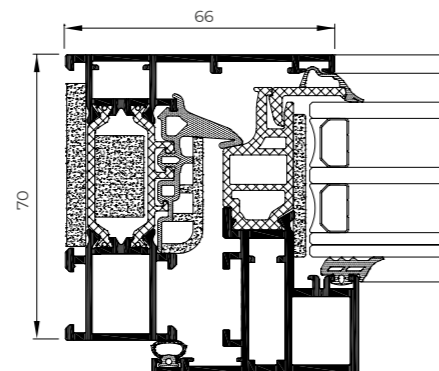

COR 70

Hoja Oculta

No es un cuadro, es una ventana. Así podemos describir la COR 70 Hoja Oculta que, al igual que la versión de 80 mm, presenta una sección vista de tan solo 66 mm y permite incorporar la manilla ARCH INVISIBLE, pudiendo ocultarse también las bisagras y la solución de drenaje. De este modo, se prescinde de cualquier elemento que rompa la armonía visual del conjunto.

Ensayo de referencia AEV 1,23 x 1,48 m / 1 hoja
Ensayo de seguridad: Ensayo de referencia 1,100 x 2,400 m / 1 hoja
Certificación DTA de laboratorio CSTB

Canal europeo

RPT

Secciones

Marco 70 mm, Hoja 70 mm

Ancho (L) 1300 mm, Alto (H) 2400 mm

Herraje HD (Apertura Practicable):

Ancho (L) 1200 mm, Alto (H) 3500 mm

Peso máx. hoja

160 kg

Consultar peso y dimensiones máximas según tipología

POSIBILIDADES

HERRAJE SEGURIDAD