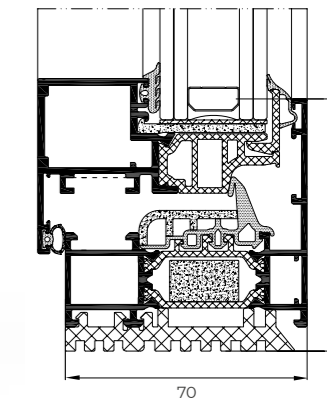

COR 70

Hoja Oculta

No es un cuadro, es una ventana. Así podemos describir la COR 70 Hoja Oculta que, al igual que la versión de 80 mm, presenta una sección vista de tan solo 66 mm y permite incorporar la manilla ARCH INVISIBLE, pudiendo ocultarse también las bisagras y la solución de drenaje. De este modo, se prescinde de cualquier elemento que rompa la armonía visual del conjunto.

Ancho (L) 1300 mm, Alto (H) 2400 mm

Herraje HD (Apertura Practicable):

Ancho (L) 1200 mm, Alto (H) 3500 mm

Peso máx. hoja

160 kg

Consultar peso y dimensiones máximas según tipología

POSIBILIDADES

HERRAJE SEGURIDAD

Minimiza el impacto estético de los componentes de la ventana.

Compatible con todos los sistemas de 70 mm de profundidad.

Incorpora una junta en la parte inferior del marco para evacuar el agua, sustituyendo las tapas de drenaje colocadas en el frente.