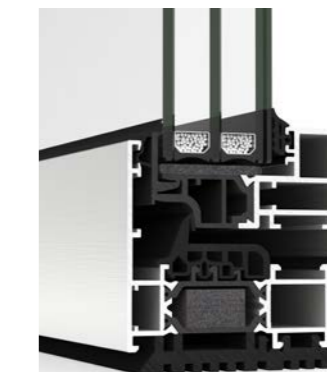

COR 70

Hoja Oculta

No es un cuadro, es una ventana. Así podemos describir la COR 70 Hoja Oculta que, al igual que la versión de 80 mm, presenta una sección vista de tan solo 66 mm y permite incorporar la manilla ARCH INVISIBLE, pudiendo ocultarse también las bisagras y la solución de drenaje. De este modo, se prescinde de cualquier elemento que rompa la armonía visual del conjunto.

HERRAJE OCULTO

MANILLA OCULTA

DRENAJE OCULTO

POSIBILIDADES DE APERTURA

Apertura interior:

Practicable
Oscilobatiente
Abatible

COR 70 HOJA OCULTA

SOLUCIÓN CON DRENAJE OCULTO

Minimiza el impacto estético de los componentes de la ventana.

Compatible con todos los sistemas de 70 mm de profundidad.

Incorpora una junta en la parte inferior del marco para evacuar el agua, sustituyendo las tapas de drenaje colocadas en el frente.

Facilita la instalación de la ventana, permitiendo colocar la base del marco sobre la propia obra.

Consultar compatibilidad CTE (Pendiente Vierteaguas)