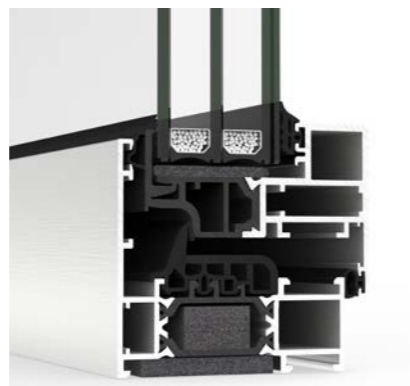

COR 70

Hoja Oculta

No es un cuadro, es una ventana. Así podemos describir la COR 70 Hoja Oculta que, al igual que la versión de 80 mm, presenta una sección vista de tan solo 66 mm y permite incorporar la manilla ARCH INVISIBLE, pudiendo ocultarse también las bisagras y la solución de drenaje. De este modo, se prescinde de cualquier elemento que rompa la armonía visual del conjunto.

Ancho (L) 1300 mm, Alto (H) 2400 mm

Herraje HD (Apertura Practicable):

Ancho (L) 1200 mm, Alto (H) 3500 mm

Peso máx. hoja

160 kg

Consultar peso y dimensiones máximas según tipología

POSIBILIDADES

HERRAJE SEGURIDAD

HERRAJE OCULTO

MANILLA OCULTA

DRENAJE OCULTO

POSIBILIDADES DE APERTURA

Apertura interior:

Practicable
Oscilobatiente
Abatible

COR 70 HOJA OCULTA

SOLUCIÓN CON DRENAJE OCULTO

Minimiza el impacto estético de los componentes de la ventana.

Compatible con todos los sistemas de 70 mm de profundidad.

Incorpora una junta en la parte inferior del marco para evacuar el agua, sustituyendo las tapas de drenaje colocadas en el frente.