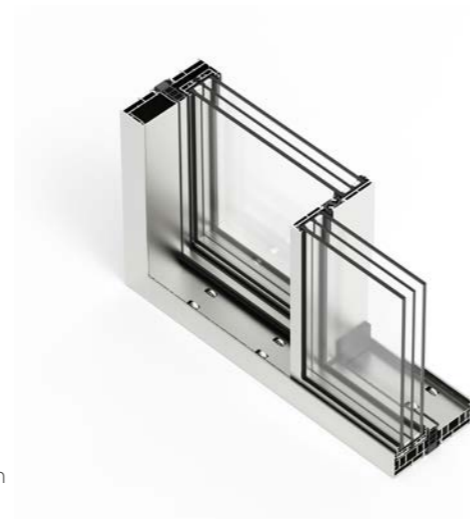

COR VISION

Plus

La grandeza del minimalismo se refleja en esta corredera de grandes dimensiones con hojas de hasta 4 metros, nudo central de tan solo 25 mm y marcos embutidos perimetralmente, permitiendo una superficie acristalada de hasta el 94 %. Presenta una capacidad de acristalamiento máxima de 54 mm, ofreciendo unas excelentes prestaciones térmicas y acústicas. Disponible con sistema de apertura manual (hasta 400 kg) o motorizada (hasta 700 kg). Por su parte, la accesibilidad se ve favorecida por la posibilidad de embutir el carril e incluso integrarlo totalmente con el suelo.

Ensayo de referencia AEV:

* Ensayo de referencia balconera 4,00 x 3,00 m / 2 hojas

** Ensayo de referencia balconera 4,00 x 3,00 m / 1 hoja + 1 fijo

POSIBILIDADES DE APERTURA

Corredera
Monocarril, bicarril, tricarril y 4 carriles
Posibilidad de encuentros en esquina
y rincón a 90° sin parteluz
Galandage

Correderas

RPT

Secciones

Marco 180 mm / 278 mm tricarril

Hoja 69 mm

Longitud Varilla Poliamida

Marco 40 mm

Hoja 18 / 32 mm

CIERRE
SECURITY

CIERRE
SECURITY EMBUTIDO

MÁXIMA SEGURIDAD

Bloqueo con llave interior y exterior.
Integración del cierre en el perfil con la misma estética minimalista.
Posibilidad de lacado en cualquier color para dotar de uniformidad al conjunto.