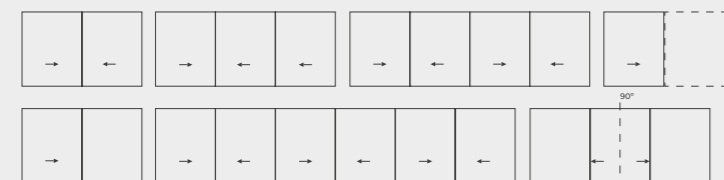

COR VISION

Plus

La grandeza del minimalismo se refleja en esta corredera de grandes dimensiones con hojas de hasta 4 metros, nudo central de tan solo 25 mm y marcos embutidos perimetralmente, permitiendo una superficie acristalada de hasta el 94 %. Presenta una capacidad de acristalamiento máxima de 54 mm, ofreciendo unas excelentes prestaciones térmicas y acústicas. Disponible con sistema de apertura manual (hasta 400 kg) o motorizada (hasta 700 kg). Por su parte, la accesibilidad se ve favorecida por la posibilidad de embutir el carril e incluso integrarlo totalmente con el suelo.

Ensayo de referencia AEV:

* Ensayo de referencia balconera 4,00 x 3,00 m / 2 hojas

** Ensayo de referencia balconera 4,00 x 3,00 m / 1 hoja + 1 fijo

POSIBILIDADES DE APERTURA

Corredera
Monocarril, bicarril, tricarril y 4 carriles
Posibilidad de encuentros en esquina
y rincón a 90° sin parteluz
Galandage

Correderas

RPT

Secciones

Marco 180 mm / 278 mm tricarril

Hoja 69 mm

Longitud Varilla Poliamida

Marco 40 mm

Hoja 18 / 32 mm