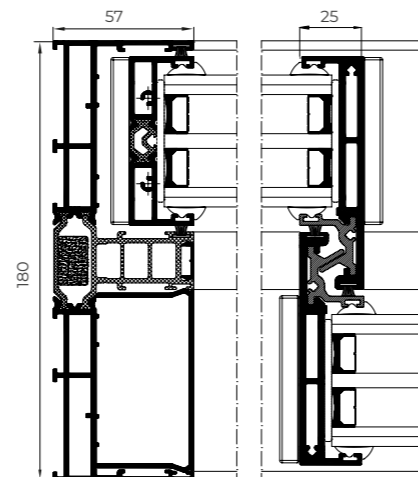

Ensayo de referencia AEV:

* Ensayo de referencia balconera 4,00 x 3,00 m / 2 hojas

** Ensayo de referencia balconera 4,00 x 3,00 m / 1 hoja + 1 fijo

POSIBILIDADES DE APERTURA

Corredera
Monocarril, bicarril, tricarril y 4 carriles
Posibilidad de encuentros en esquina
y rincón a 90° sin parteluz
Galandage

Correderas

RPT

Secciones

Marco 180 mm / 278 mm tricarril

Hoja 69 mm

Longitud Varilla Poliamida

Marco 40 mm

Hoja 18 / 32 mm

Espesor Perfilera

Puerta 2,0 mm

Acristamiento

Máx. 56 mm, Mín. 36 mm

Dimensiones máx. hoja

Ancho (L) 4000 mm, Alto (H) 4000 mm

*Superficie Acristalada 14 m²

Peso máx. hoja

400 kg Manual

700 Kg Motorizada

Consultar peso y dimensiones máximas según tipología

COR VISION PLUS

SOLUCIÓN
SUELO INTEGRADO

SOLUCIÓN
CON DRENAJE

Posibilidad de **embutir el perfil inferior e integrarlo con el acabado del suelo** (tarima, pavimento, cerámico...), consiguiendo una transición sin ningún tipo de obstáculo entre el interior y el exterior de la vivienda.