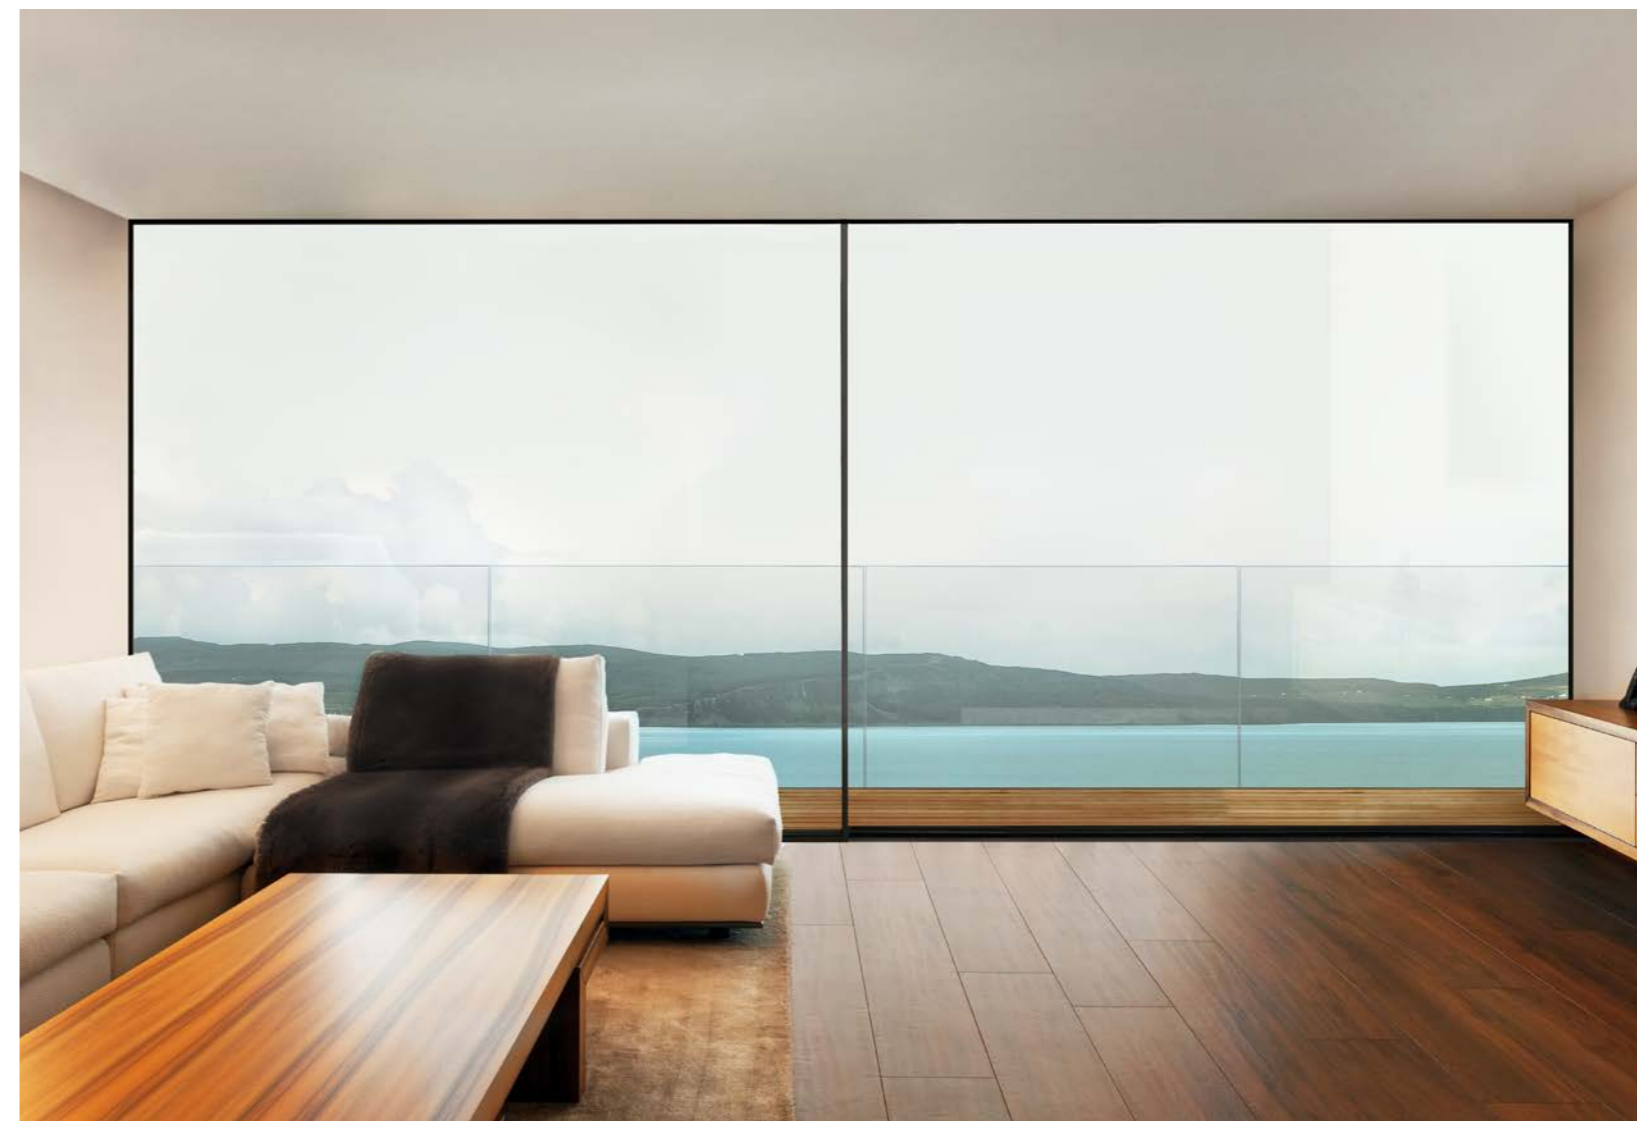

COR VISION PLUS